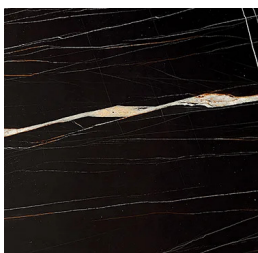

Marmo

Sahara Noir